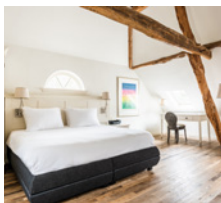

Sandton Château De Raay

Sandton Château De Raay is één van de meest unieke kasteelhotels van Nederland. Het Limburgse Château is gelegen op een 13 hectare groot landgoed waar u een samensmelting van luxe, comfort en kunst vindt. Het hotel beschikt over 50 kamers en suites.

Meetings & Events

Een vergadering, receptie, diner of teambuildingsessie: Sandton Château De Raay biedt faciliteiten op maat voor al uw zakelijke bijeenkomsten. Alle 9 multifunctionele zalen zijn schitterend licht door de directe verbinding met het omringende landschap, stijlvol ingericht en voorzien van moderne apparatuur. De intieme sfeer en gastvrije benadering maken Sandton Château De Raay tot een bijzondere locatie.

Activiteiten

De medewerkers van Sandton Château De Raay assisteren u graag persoonlijk bij het organiseren van groepsactiviteiten en entertainment. Ballonvaren, lunchen in een van de schitterende tuinen of een teambuildingsessie op het landgoed? Sandton Château De Raay biedt het allemaal.

SANDTON
HOTELS